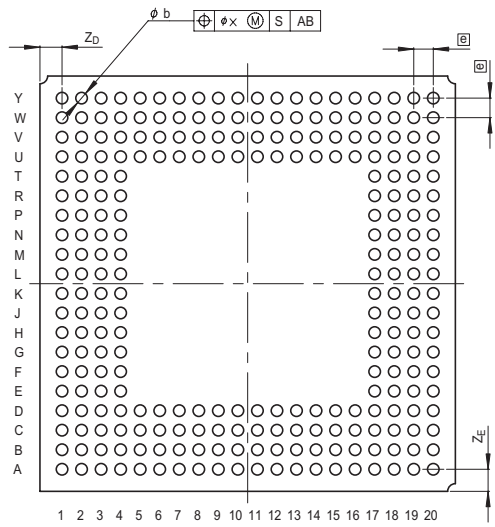

JEITA Package Code	RENESAS Code	Previous Code	MASS[Typ.]
P-BGA256-27x27-1.27	PRBG0256DC-A	256F7X-E	2.2g

Reference Symbol	Dimension in Millimeters		
	Min	Nom	Max
D	26.8	27.0	27.2
E	26.8	27.0	27.2
A	—	—	2.5
A ₁	0.5	0.6	0.7
e	—	1.27	—
b	0.6	0.75	0.9
x	—	—	0.30
y	—	—	0.15
Z _D	—	1.435	—
Z _E	—	1.435	—
D ₁	23.8	24.0	24.2
E ₁	23.8	24.0	24.2