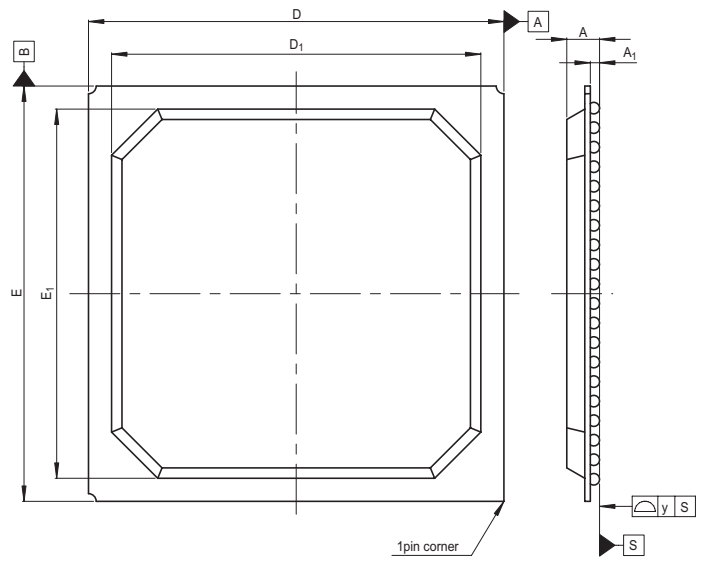

JEITA Package Code	RENESAS Code	Previous Code	MASS[Typ.]
P-BGA256-27x27-1.27	PRBG0256DC-A	256F7X-E	2.2g

Reference Symbol	Dimension in Millimeters		
	Min	Nom	Max
D	26.8	27.0	27.2
E	26.8	27.0	27.2
A	—	—	2.5
A ₁	0.5	0.6	0.7
e	—	1.27	—
b	0.6	0.75	0.9
x	—	—	0.30
y	—	—	0.15
Z _D	—	1.435	—
Z _E	—	1.435	—
D ₁	23.8	24.0	24.2
E ₁	23.8	24.0	24.2