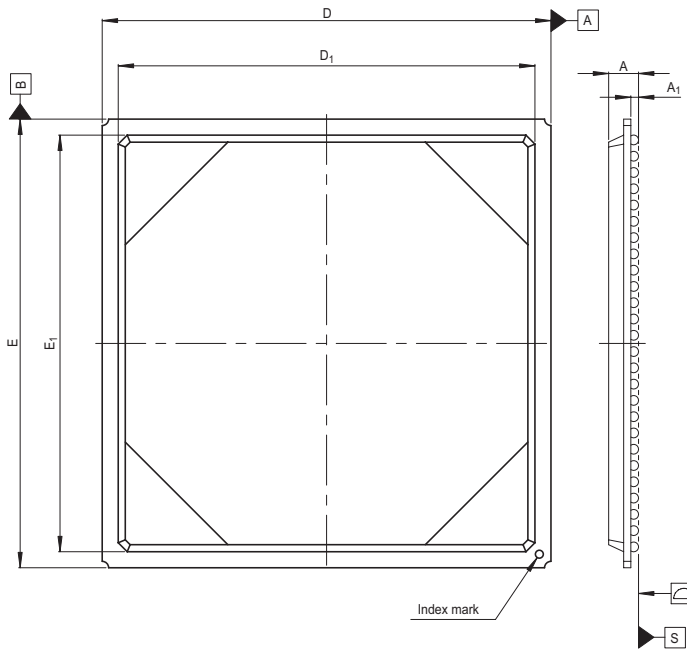

JEITA Package Code	RENESAS Code	Previous Code	MASS[Typ.]
P-HBGA516-35x35-1.27	PRBG0516DC-A	516F7X-D	6.1g

Reference Symbol	Dimension in Millimeters		
	Min	Nom	Max
D	34.8	35.0	35.2
E	34.8	35.0	35.2
A	—	—	2.6
A ₁	0.5	0.6	0.7
e	—	1.27	—
b	0.6	0.75	0.9
x	—	—	0.30
y	—	—	0.15
Z _D	—	1.625	—
Z _E	—	1.625	—
D ₁	32.3	32.5	32.7
E ₁	32.3	32.5	32.7