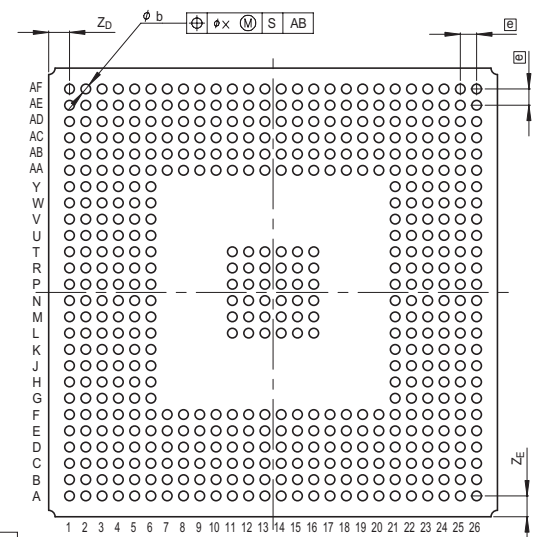

JEITA Package Code	RENESAS Code	Previous Code	MASS[Typ.]
P-HBGA516-35x35-1.27	PRBG0516DC-A	516F7X-D	6.1g

Reference Symbol	Dimension in Millimeters		
	Min	Nom	Max
D	34.8	35.0	35.2
E	34.8	35.0	35.2
A	—	—	2.6
A ₁	0.5	0.6	0.7
e	—	1.27	—
b	0.6	0.75	0.9
x	—	—	0.30
y	—	—	0.15
Z _D	—	1.625	—
Z _E	—	1.625	—
D ₁	32.3	32.5	32.7
E ₁	32.3	32.5	32.7