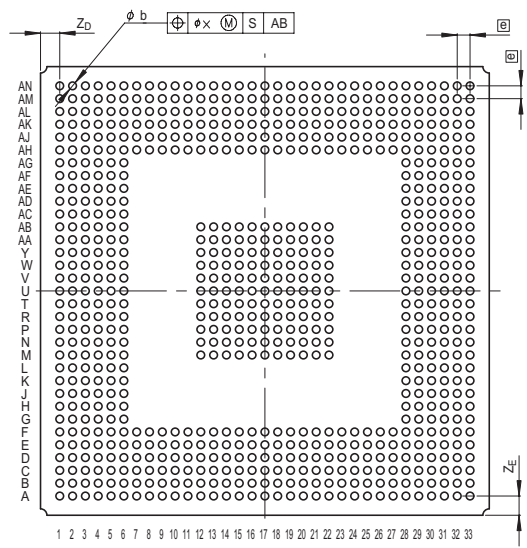

JEITA Package Code	RENESAS Code	Previous Code	MASS[Typ.]
P-HBGA769-35x35-1.00	PRBG0769FA-A	769F7X-A	5.9g

Reference Symbol	Dimension in Millimeters		
	Min	Nom	Max
D	34.8	35.0	35.2
E	34.8	35.0	35.2
A	—	—	2.6
A <sub>1</sub>	0.4	0.5	0.6
Ⓜ	—	1.0	—
b	0.5	0.6	0.7
x	—	—	0.25
y	—	—	0.15
Z <sub>D</sub>	—	1.5	—
Z <sub>E</sub>	—	1.5	—
D <sub>1</sub>	32.3	32.5	32.7
E <sub>1</sub>	32.3	32.5	32.7