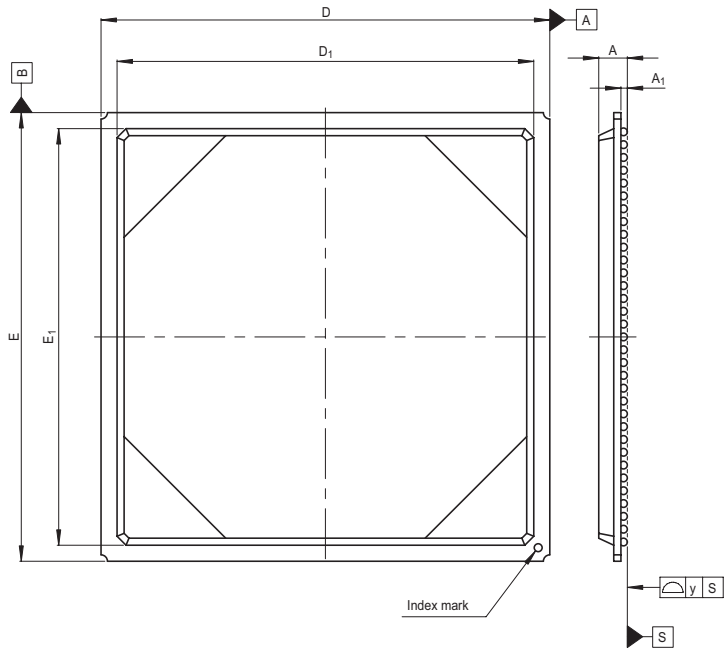

JEITA Package Code	RENESAS Code	Previous Code	MASS[Typ.]
P-HBGA769-35x35-1.00	PRBG0769FA-A	769F7X-A	5.9g

Reference Symbol	Dimension in Millimeters		
	Min	Nom	Max
D	34.8	35.0	35.2
E	34.8	35.0	35.2
A	—	—	2.6
A <sub>1</sub>	0.4	0.5	0.6
Ⓜ	—	1.0	—
b	0.5	0.6	0.7
x	—	—	0.25
y	—	—	0.15
Z <sub>D</sub>	—	1.5	—
Z <sub>E</sub>	—	1.5	—
D <sub>1</sub>	32.3	32.5	32.7
E <sub>1</sub>	32.3	32.5	32.7