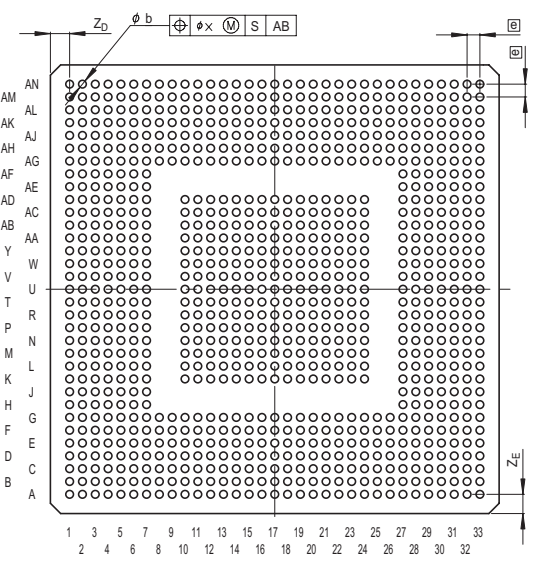

JEITA Package Code	RENESAS Code	Previous Code	MASS[Typ.]
P-HBGA953-35x35-1.00	PRBG0953FA-A	953F7X-A	6.2g

Reference Symbol	Dimension in Millimeters		
	Min	Nom	Max
D	34.8	35.0	35.2
E	34.8	35.0	35.2
A	—	—	2.6
A ₁	0.4	0.5	0.6
Ⓜ	—	1.0	—
b	0.5	0.6	0.7
x	—	—	0.25
y	—	—	0.15
Z _D	—	1.5	—
Z _E	—	1.5	—
D ₁	32.3	32.5	32.7
E ₁	32.3	32.5	32.7