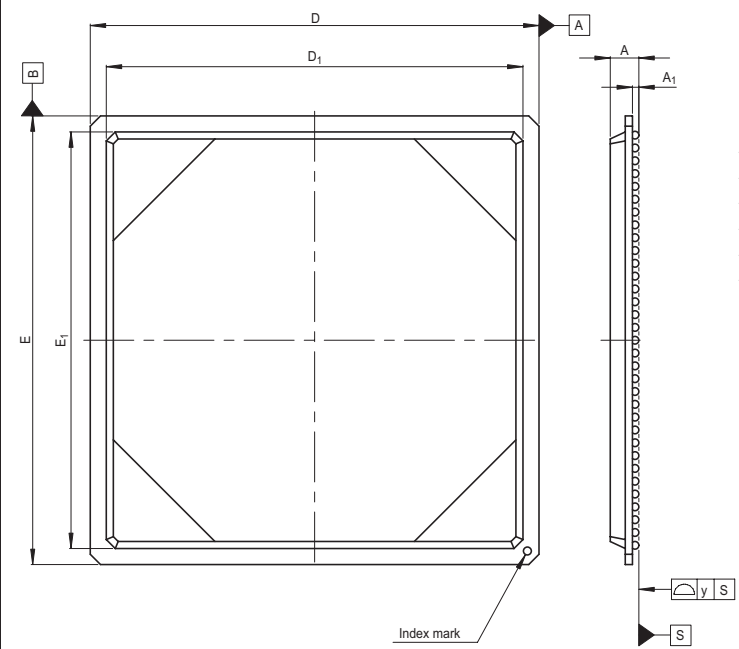

JEITA Package Code	RENESAS Code	Previous Code	MASS[Typ.]
P-HBGA953-35x35-1.00	PRBG0953FA-A	953F7X-A	6.2g

Reference Symbol	Dimension in Millimeters		
	Min	Nom	Max
D	34.8	35.0	35.2
E	34.8	35.0	35.2
A	—	—	2.6
A ₁	0.4	0.5	0.6
Ⓜ	—	1.0	—
b	0.5	0.6	0.7
x	—	—	0.25
y	—	—	0.15
Z _D	—	1.5	—
Z _E	—	1.5	—
D ₁	32.3	32.5	32.7
E ₁	32.3	32.5	32.7