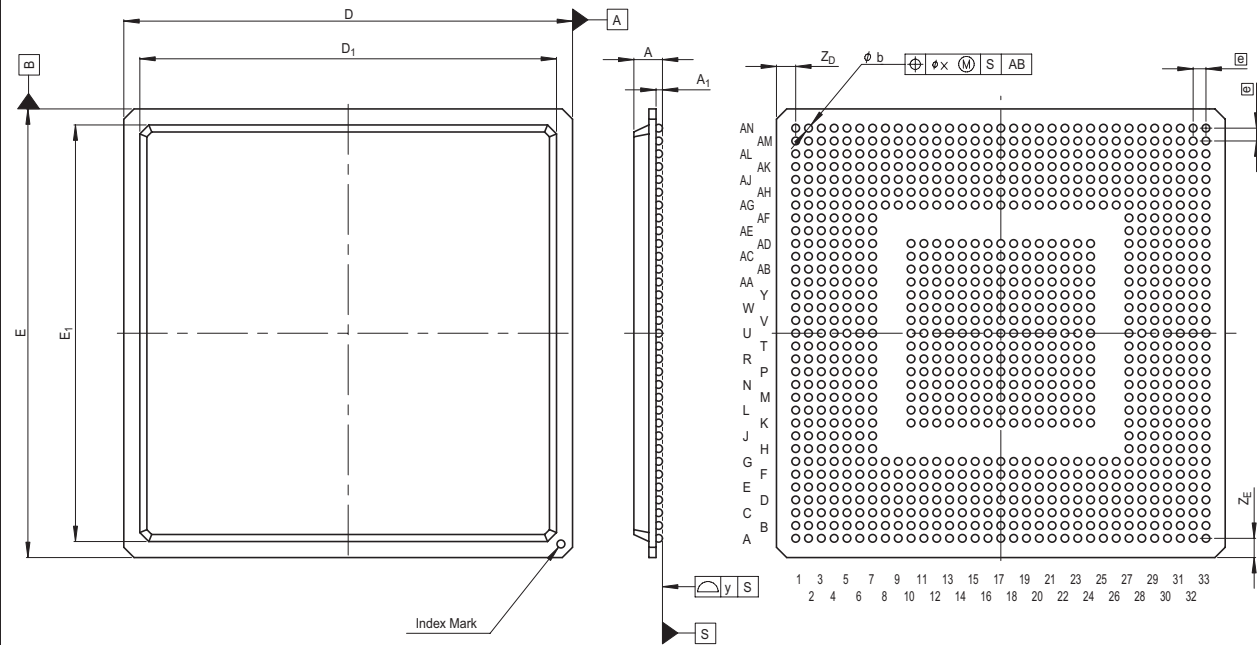

JEITA Package Code
P-BGA953-35x35-1.00

RENESAS Code
PRBG0953FB-A

Previous Code
953F7X-B

MASS[Typ.]
4.4g

Reference Symbol	Dimension in Millimeters		
	Min	Nom	Max
D	34.8	35.0	35.2
E	34.8	35.0	35.2
A	—	—	2.6
A ₁	0.4	0.5	0.6
Ⓜ	—	1.0	—
b	0.5	0.6	0.7
x	—	—	0.25
y	—	—	0.15
Z _D	—	1.5	—
Z _E	—	1.5	—
D ₁	32.3	32.5	32.7
E ₁	32.3	32.5	32.7