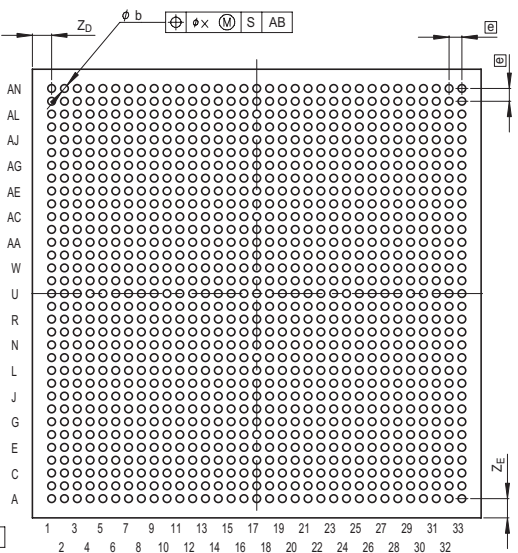

JEITA Package Code	RENESAS Code	Previous Code	MASS[Typ.]
P-HBGA1089-35x35-1.00	PRBG1089FA-A	1089F7K	15.0g

Reference Symbol	Dimension in Millimeters		
	Min	Nom	Max
D	34.8	35.0	35.2
E	34.8	35.0	35.2
A	—	—	3.8
A ₁	0.4	0.5	0.6
Ⓢ	—	1.0	—
b	0.5	0.6	0.7
x	—	—	0.30
y	—	—	0.20
Z _D	—	1.5	—
Z _E	—	1.5	—
D ₁	33.9	34.0	34.1
E ₁	33.9	34.0	34.1