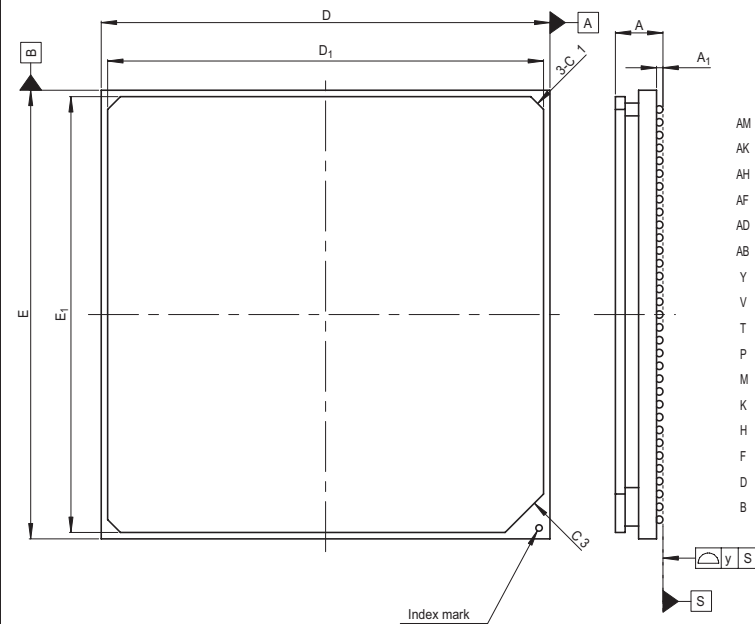

JEITA Package Code	RENESAS Code	Previous Code	MASS[Typ.]
P-HBGA1089-35x35-1.00	PRBG1089FA-A	1089F7K	15.0g

Reference Symbol	Dimension in Millimeters		
	Min	Nom	Max
D	34.8	35.0	35.2
E	34.8	35.0	35.2
A	—	—	3.8
A ₁	0.4	0.5	0.6
Ⓢ	—	1.0	—
b	0.5	0.6	0.7
x	—	—	0.30
y	—	—	0.20
Z _D	—	1.5	—
Z _E	—	1.5	—
D ₁	33.9	34.0	34.1
E ₁	33.9	34.0	34.1